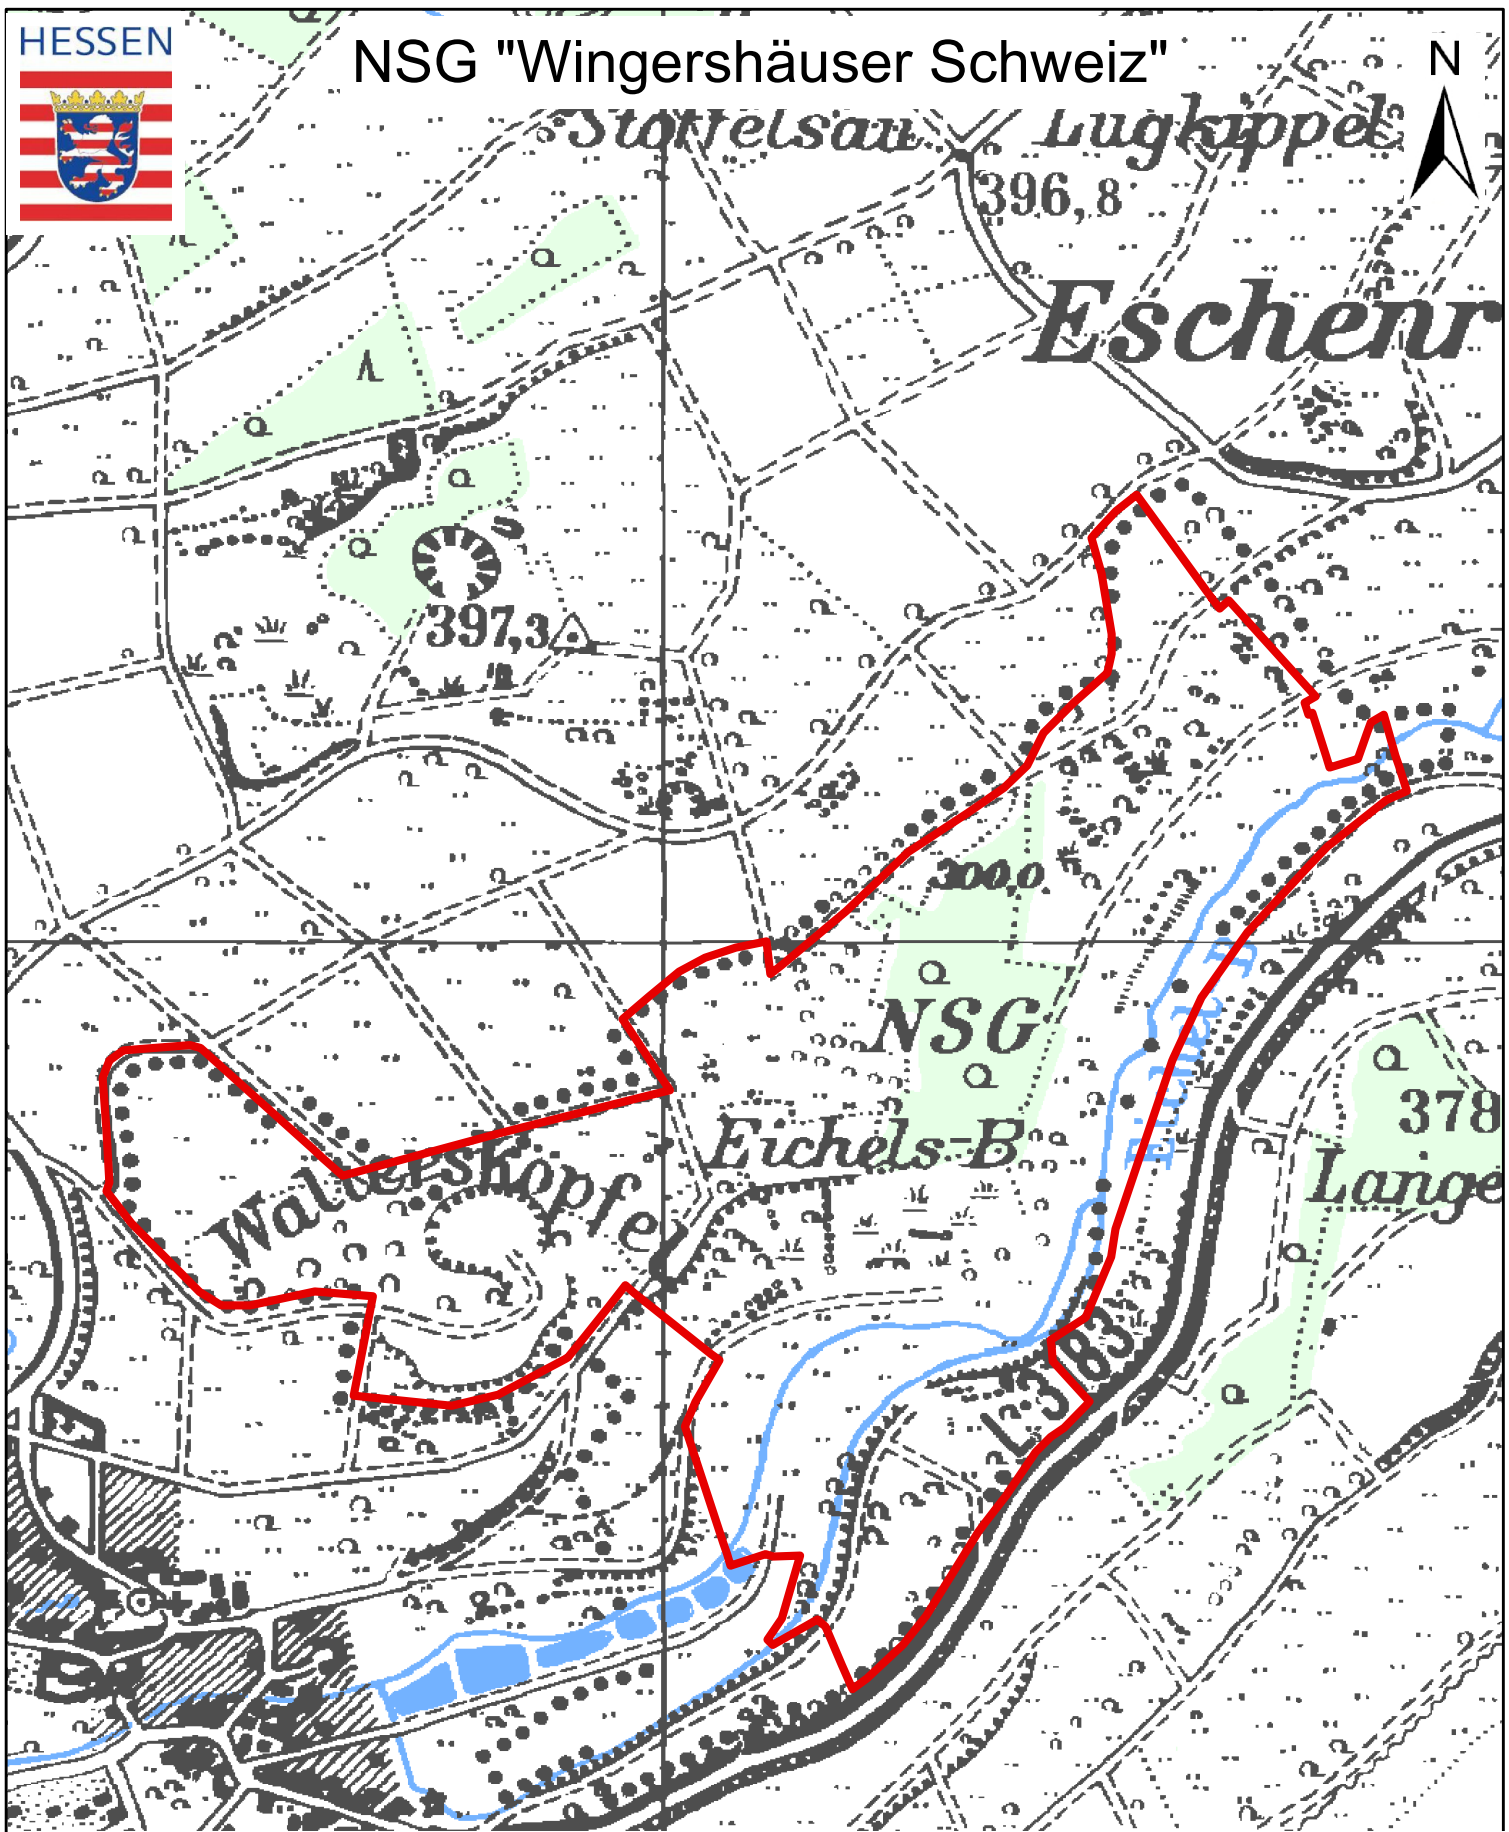

HESSEN

NSG "Wingershäuser Schweiz"

N

Kartographie: Regierungspräsidium Gießen V 53.2

Kartengrundlage: Topographische Karte 1:25.000, Blatt 5520
mit Genehmigung des Hessischen Landesamtes für
Bodenmanagement und Geoinformation.

 Naturschutzgebiet (NSG)